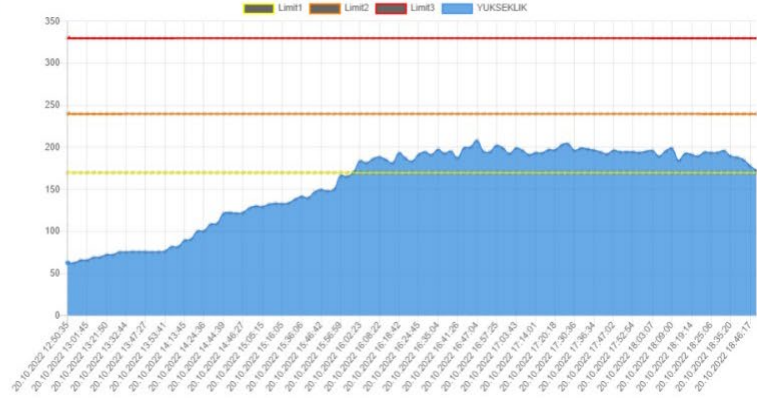

Taşkın Erken Uyarı Sistemi

Siyad Sistem Yazılım ve Donanım Sanayi ve Ticaret Ltd. Şti.

D22S036 Zuğu Deresi Çekim Gücü: %70 Versiyonu:280n

Baş: 20.10.2022 00:00

Bit: 20.10.2022 23:59

Yenile

Excel'e Aktar

Tanımlar

Kesit Resim

Alad Sims

Tarih	Imei	Sarj Voltaj	Aku Volt	Seviye	RESİM
20.10.2022 18:47:05	862096042970736	14 volt	12.8 volt	172 cm	Resim
20.10.2022 18:46:17	862096042970736	14,1 volt	13,2 volt	176 cm	Resim
20.10.2022 18:41:41	862096042970736	14,1 volt	13,1 volt	185 cm	Resim
20.10.2022 18:35:50	862096042970736	14 volt	12,8 volt	180 cm	Resim
20.10.2022 18:35:00	862096042970736	14 volt	12,8 volt	180 cm	Resim

D22S036

- Dünya ilk kameralı veri sađlayan taşkın erken sistemi
- Kamera Gece ve Gündüz görüş ile sensör arızası olup olmadığını veya yatađını durumunu gösteren ilk sistem
- Tamamen yerli olarak geliştirilen donanım ve yazılımlara sahiptir. Anlık görüntü verme, AKÜ ve Güneş enerjisi ile kesintisiz çalışma, uzak noktaları gösteren özel düşük enerjili projektörü ile DSI için geliştirilmiştir.
- Sistem düşük iletim hızlarında bile görüntüyü aktarır.